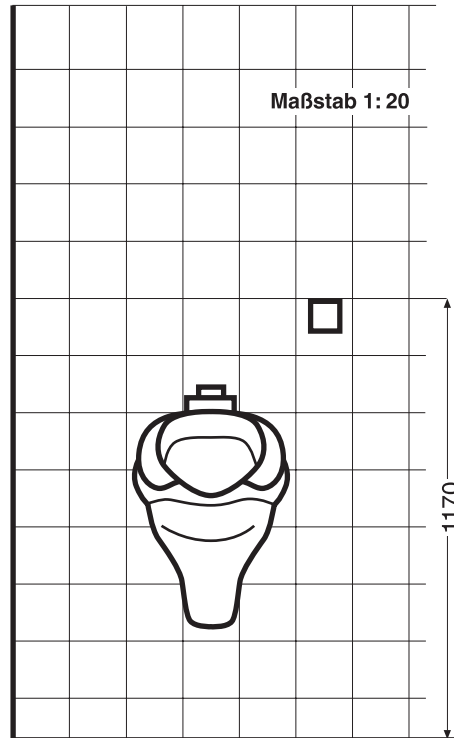

Accessoires für Kabine und Waschraum in Edelstahl, alle Sichtflächen matt gebürstet. Aschenbecher und Toilettenbürste designgleich.

## Aschenbecher und Toilettenbürste Edelstahl

Toilettenbürste Edelstahl  
Aschenbecher Edelstahl

CWS Typ 726  
CWS Typ 727

### Textvorschlag für Ausschreibungen:

... Stück Aschenbecher mit klappbarer Abdeckung und innenliegendem entnehmbarem Aschebehälter. Alle Teile in Edelstahl, Sichtflächen matt gebürstet. Komplett einschließlich Befestigungsmaterial, liefern und montieren. Fabrikat CWS, Typ 727

... Stück Toilettenbürsten mit auswechselbarem schwarzen Bürstenkopf. Bürstengriff, Behälter und Tropfschale Edelstahl, Sichtflächen matt gebürstet. Komplett einschließlich Adapter zur Wandmontage und Befestigungsmaterial, liefern und montieren. Fabrikat CWS, Typ 726